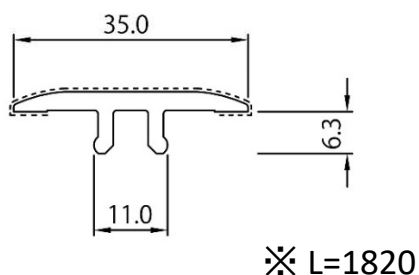

TOHKAI 床見切り

FST-35

掃出し用

TOHKAI 床見切り

FST-35

フローリング専門業者の選んだ床見切りです。
見切り設置により、床材の伸縮に対応。
洋室等にも採用可能。貼方向変更や割付美観で差をつけます！

FST-35 床見切り カバー

FST-35 床見切り 受け

表層にオレフィンシート採用で意匠性も良好！
採用カラーは12色。ほとんどのフローリング色にマッチします。

※シート性能は各シートメーカーによる

TT-70 TW-69 TW-06 TT-67 TT-78 TW-03 TW-04 TW-02 TT-66 TW-14G TT-55 TT-15

TOHKAI 床見切り 掃出し用

見切り設置により、床材の伸縮に対応。
 サッシ取合いや壁際など、自由に設置可能。
 収納部にも採用でき、全周のクリアランス確保が可能になります。

床見切り 掃出し用 カバー

FST-35 床見切り 共通受け

表層にオレフィンシート採用で意匠性も良好！
 採用カラーは12色。ほとんどのフローリング色にマッチします。

※シート性能は各シートメーカーによる

HTT-70 HTW-69 HTW-06 HTT-67 HTT-78 HTW-03 HTW-04 HTW-02 HTT-66 HTW-14G HTT-55 HTT-15

| | | | |
|-----------------------------------------------------------------------------------------------------------|----------------------------------------------------------------------------------------------------|-------------|--------------|
| <p>FST-35 床見切り</p> | <p>掃出し用</p> | | |
|  <p>※ L=1820</p> |  <p>※ L=2000</p> | | |
| <p>床見切り 用途収まり</p> | <p>掃出し用 用途収まり</p> | | |
|  |  | | |
| <p>受け (共通)</p> | <p>対応床材厚み 12~14mm</p> | | |
|  |  | | |
| | <p>FST-35 床見切り</p> | <p>掃出し用</p> | <p>単位 mm</p> |
|  <p>株式会社 TOHKA I</p> | | | |