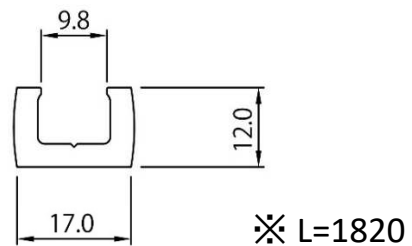

TOHKAI 床見切り 掃出し用

見切り設置により、床材の伸縮に対応。
サッシ取合いや壁際など、自由に設置可能。
収納部にも採用でき、全周のクリアランス確保が可能になります。

床見切り 掃出し用 カバー

FST-35 床見切り 共通受け

表層にオレフィンシート採用で意匠性も良好！
採用カラーは12色。ほとんどのフローリング色にマッチします。

※シート性能は各シートメーカーによる

HTT-70 HTW-69 HTW-06 HTT-67 HTT-78 HTW-03 HTW-04 HTW-02 HTT-66 HTW-14G HTT-55 HTT-15