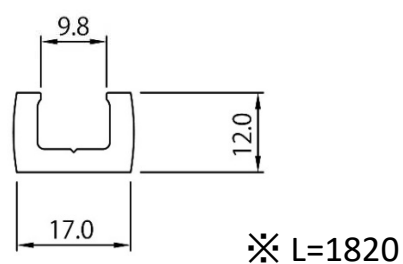

TOHKAI 床見切り

FST-35

掃出し用

TOHKAI 床見切り

FST-35

フローリング専門業者の選んだ床見切りです。
見切り設置により、床材の伸縮に対応。
洋室等にも採用可能。貼方向変更や割付美観で差をつけます！

FST-35 床見切り カバー

FST-35 床見切り 受け