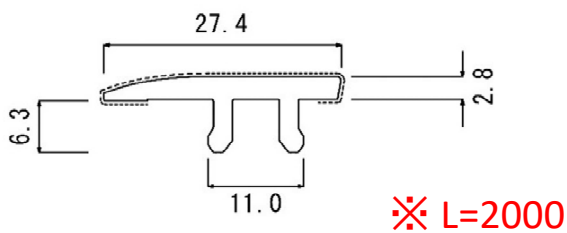

表層にオレフィンシート採用で意匠性も良好！
採用カラーは12色。ほとんどのフローリング色にマッチします。

※シート性能は各シートメーカーによる

TT-70 TW-69 TW-06 TT-67 TT-78 TW-03 TW-04 TW-02 TT-66 TW-14G TT-55 TT-15

TOHKAI 床見切り 掃出し用

見切り設置により、床材の伸縮に対応。
 サッシ取合いや壁際など、自由に設置可能。
 収納部にも採用でき、全周のクリアランス確保が可能になります。

床見切り 掃出し用 カバー

FST-35 床見切り 共通受け

表層にオレフィンシート採用で意匠性も良好！
 採用カラーは12色。ほとんどのフローリング色にマッチします。

※シート性能は各シートメーカーによる

HTT-70 HTW-69 HTW-06 HTT-67 HTT-78 HTW-03 HTW-04 HTW-02 HTT-66 HTW-14G HTT-55 HTT-15

| | | | |
|-----------------------------------------------------------------------------------------------------------|----------------------------------------------------------------------------------------------------|-------------|--------------|
| <p>FST-35 床見切り</p> | <p>掃出し用</p> | | |
|  <p>※ L=1820</p> |  <p>※ L=2000</p> | | |
| <p>床見切り 用途収まり</p> | <p>掃出し用 用途収まり</p> | | |
|  |  | | |
| <p>受け (共通)</p> | <p>対応床材厚み 12~14mm</p> | | |
|  |  | | |
| | <p>FST-35 床見切り</p> | <p>掃出し用</p> | <p>単位 mm</p> |
|  <p>株式会社 TOHKA I</p> | | | |