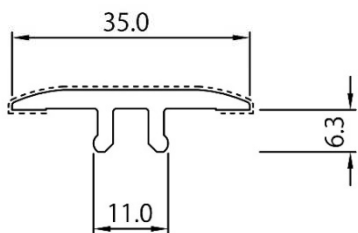

TOHKAI 床見切り

FST-35

掃出し用

TOHKAI 床見切り

FST-35

フローリング専門業者の選んだ床見切りです。
見切り設置により、床材の伸縮に対応。
洋室等にも採用可能。貼方向変更や割付美観で差をつけます！

FST-35 床見切り カバー

※ L=1820

FST-35 床見切り 受け

※ L=1820

表層にオレフィンシート採用で意匠性も良好！
採用カラーは11色。ほとんどのフローリング色にマッチします。

※シート性能は各シートメーカーによる

TT-70 TT-18 TW-06 TT-67 TT-78 TW-03 TW-04 TW-02 TT-66 TT-55 TT-15

※TT-18はシート廃版により
在庫が無くなり次第
新品番 TW-69に切り替わります

※HTT-18はシート廃版により
 在庫が無くなり次第
 新品番 HTW-69に切り替わります

<p>FST-35 床見切り</p>	<p>掃出し用</p>		
 <p>※ L=1820</p>	 <p>※ L=2000</p>		
<p>床見切り 用途収まり</p>	<p>掃出し用 用途収まり</p>		
			
<p>受け (共通)</p>	<p>対応床材厚み 12~14mm</p>		
			
	<p>FST-35 床見切り</p>	<p>掃出し用</p>	<p>単位 mm</p>
 <p>株式会社 TOHKA I</p>			