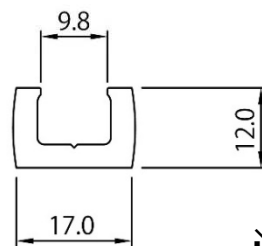

FST-35 床見切り 受け

※ L=1820

表層にオレフィンシート採用で意匠性も良好！
採用カラーは11色。ほとんどのフローリング色にマッチします。

※シート性能は各シートメーカーによる