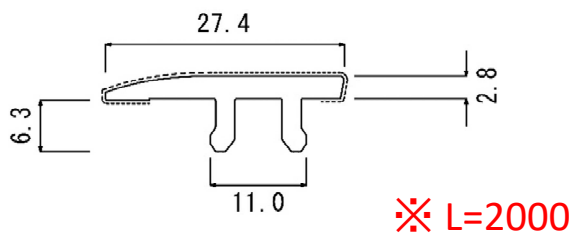

TOHKAI 床見切り 掃出し用

見切り設置により、床材の伸縮に対応。
サッシ取合いや壁際など、自由に設置可能。
収納部にも採用でき、全周のクリアランス確保が可能になります。

床見切り 掃出し用 カバー

FST-35 床見切り 共通受け

表層にオレフィンシート採用で意匠性も良好！
採用カラーは11色。ほとんどのフローリング色にマッチします。

※シート性能は各シートメーカーによる

HTT-70 HTT-18 HTW-06 HTT-67 HTT-78 HTW-03 HTW-04 HTW-02 HTT-66 HTT-55 HTT-15

※HTT-18はシート廃版により
在庫が無くなり次第
新品番 HTW-69に切り替わります