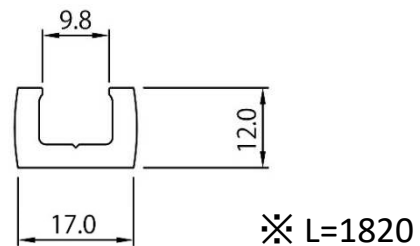

TOHKAI 床見切り 掃出し用

見切り設置により、床材の伸縮に対応。
サッシ取合いや壁際など、自由に設置可能。
収納部にも採用でき、全周のクリアランス確保が可能になります。

床見切り 掃出し用 カバー

FST-35 床見切り 共通受け

表層にオレフィンシート採用で意匠性も良好！
採用カラーは11色。ほとんどのフローリング色にマッチします。

※シート性能は各シートメーカーによる

HTT-70 HTT-18 HTW-06 HTT-67 HTT-78 HTW-03 HTW-04 HTW-02 HTT-66 HTT-55 HTT-15

※HTT-18はシート廃版により
在庫が無くなり次第
新品番 HTW-69に切り替わります