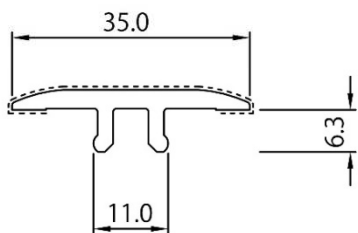

TOHKAI 床見切り

FST-35

掃出し用

TOHKAI 床見切り FST-35

フローリング専門業者の選んだ床見切りです。
見切り設置により、床材の伸縮に対応。
洋室等にも採用可能。貼方向変更や割付美観で差をつけます！

FST-35 床見切り カバー

※ L=1820

FST-35 床見切り 受け

※ L=1820

表層にオレフィンシート採用で意匠性も良好！
採用カラーは11色。ほとんどのフローリング色にマッチします。

※シート性能は各シートメーカーによる

TT-70 TT-18 TW-06 TT-67 TT-78 TW-03 TW-04 TW-02 TT-66 TT-55 TT-15

TOHKAI 床見切り 掃出し用

見切り設置により、床材の伸縮に対応。
 サッシ取合いや壁際など、自由に設置可能。
 収納部にも採用でき、全周のクリアランス確保が可能になります。

床見切り 掃出し用 カバー

FST-35 床見切り 共通受け

表層にオレフィンシート採用で意匠性も良好！
 採用カラーは11色。ほとんどのフローリング色にマッチします。

※シート性能は各シートメーカーによる

HTT-70 HTT-18 HTW-06 HTT-67 HTT-78 HTW-03 HTW-04 HTW-02 HTT-66 HTT-55 HTT-15

FST-35 床見切り	掃出し用		
 <p style="text-align: right;">※ L=1820</p>	 <p style="text-align: right;">※ L=2000</p>		
床見切り 用途収まり	掃出し用 用途収まり		
			
受け (共通)	対応床材厚み 12~14mm		
			
	FST-35 床見切り	掃出し用	単位 mm
		