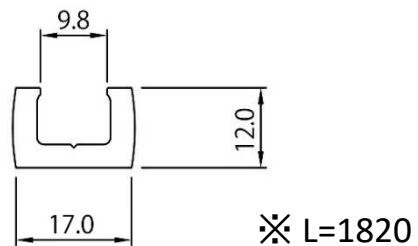

※ L=1820

表層にオレフィンシート採用で意匠性も良好！
採用カラーは11色。ほとんどのフローリング色にマッチします。

※シート性能は各シートメーカーによる

TT-70 TT-18 TW-06 TT-67 TT-78 TW-03 TW-04 TW-02 TT-66 TT-55 TT-15

TOHKAI 床見切り 掃出し用

見切り設置により、床材の伸縮に対応。
 サッシ取合いや壁際など、自由に設置可能。
 収納部にも採用でき、全周のクリアランス確保が可能になります。

床見切り 掃出し用 カバー

FST-35 床見切り 共通受け

表層にオレフィンシート採用で意匠性も良好！
 採用カラーは11色。ほとんどのフローリング色にマッチします。

※シート性能は各シートメーカーによる

HTT-70 HTT-18 HTW-06 HTT-67 HTT-78 HTW-03 HTW-04 HTW-02 HTT-66 HTT-55 HTT-15

FST-35 床見切り	掃出し用		
 <p style="text-align: right;">※ L=1820</p>	 <p style="text-align: right;">※ L=2000</p>		
床見切り 用途収まり	掃出し用 用途収まり		
			
受け (共通)	対応床材厚み 12~14mm		
			
	FST-35 床見切り	掃出し用	単位 mm
		