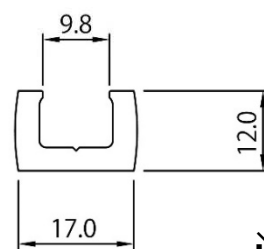

TOHKAI 床見切り

FST-35

掃出し用

TOHKAI 床見切り FST-35

フローリング専門業者の選んだ床見切りです。
見切り設置により、床材の伸縮に対応。
洋室等にも採用可能。貼方向変更や割付美観で差をつけます！

FST-35 床見切り カバー

※ L=1820

FST-35 床見切り 受け

※ L=1820

表層にオレフィンシート採用で意匠性も良好！
採用カラーは11色。ほとんどのフローリング色にマッチします。

※シート性能は各シートメーカーによる

TT-70 TT-18 TW-06 TT-67 TT-78 TW-03 TW-04 TW-02 TT-66 TT-55 TT-15

TOHKAI 床見切り 掃出し用

見切り設置により、床材の伸縮に対応。
 サッシ取合いや壁際など、自由に設置可能。
 収納部にも採用でき、全周のクリアランス確保が可能になります。

床見切り 掃出し用 カバー

FST-35 床見切り 共通受け

表層にオレフィンシート採用で意匠性も良好！
 採用カラーは11色。ほとんどのフローリング色にマッチします。

※シート性能は各シートメーカーによる

HTT-70 HTT-18 HTW-06 HTT-67 HTT-78 HTW-03 HTW-04 HTW-02 HTT-66 HTT-55 HTT-15

FST-35 床見切り	掃出し用		
 <p style="text-align: right;">※ L=1820</p>	 <p style="text-align: right;">※ L=2000</p>		
床見切り 用途収まり	掃出し用 用途収まり		
			
受け (共通)	対応床材厚み 12~14mm		
			
	FST-35 床見切り	掃出し用	単位 mm
		