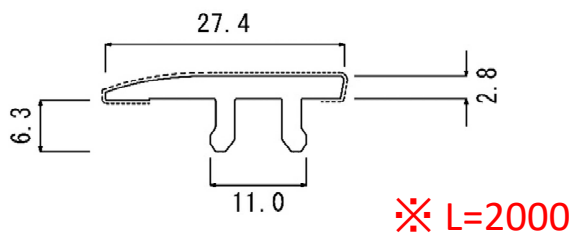

※ L=1820

表層にオレフィンシート採用で意匠性も良好！
採用カラーは11色。ほとんどのフローリング色にマッチします。

※シート性能は各シートメーカーによる

TT-70 TT-18 TW-06 TT-67 TT-78 TW-03 TW-04 TW-02 TT-66 TT-55 TT-15

TOHKAI 床見切り 掃出し用

見切り設置により、床材の伸縮に対応。
 サッシ取合いや壁際など、自由に設置可能。
 収納部にも採用でき、全周のクリアランス確保が可能になります。

床見切り 掃出し用 カバー

FST-35 床見切り 共通受け

表層にオレフィンシート採用で意匠性も良好！
 採用カラーは11色。ほとんどのフローリング色にマッチします。

※シート性能は各シートメーカーによる

HTT-70 HTT-18 HTW-06 HTT-67 HTT-78 HTW-03 HTW-04 HTW-02 HTT-66 HTT-55 HTT-15

FST-35 床見切り	掃出し用		
 <p style="text-align: right;">※ L=1820</p>	 <p style="text-align: right;">※ L=2000</p>		
床見切り 用途収まり	掃出し用 用途収まり		
			
受け (共通)	対応床材厚み 12~14mm		
			
	FST-35 床見切り	掃出し用	単位 mm
		